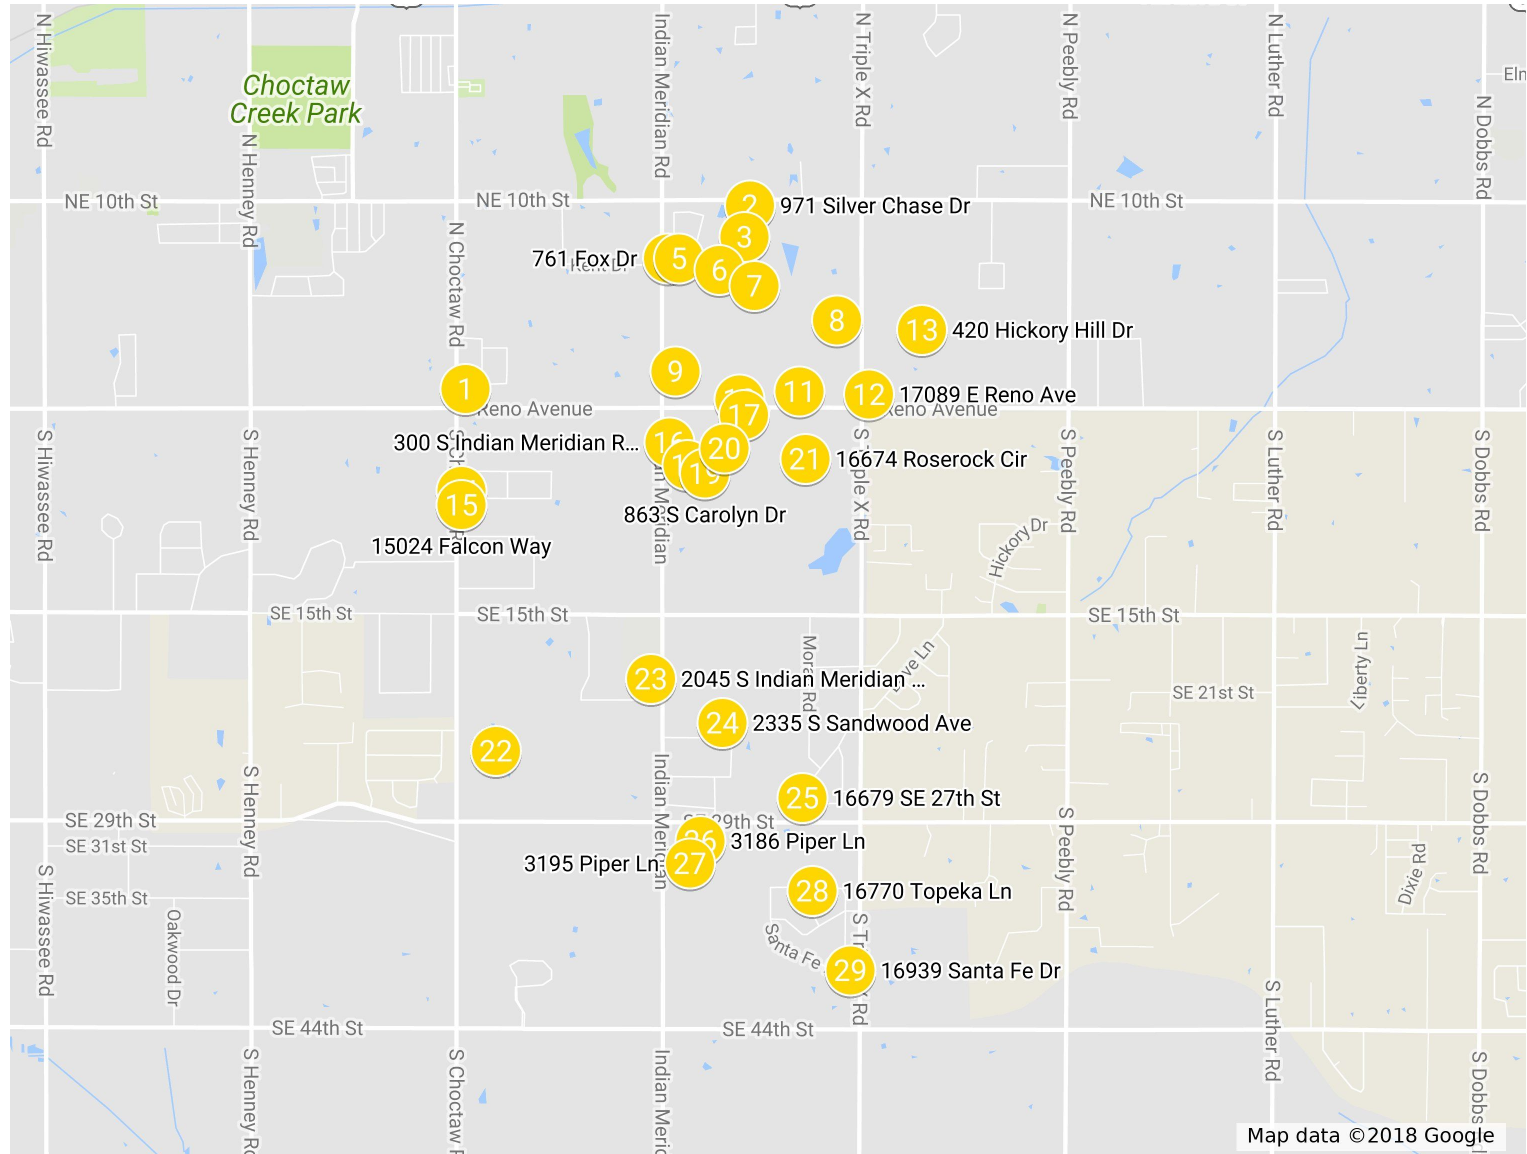

# 2018 SE Choctaw City Wide Garage Sales

## South East Quarter

- 1 15000 Sunset Way
- 2 971 Silver Chase Dr
- 3 825 Silver Tree Dr
- 4 761 Fox Dr
- 5 754 Fox Dr
- 6 656 Silver Chase Dr
- 7 584 Silver Tree Cir
- 8 16881 Beau-Kay Dr
- 9 222 N Indian Meridian Rd
- 10 16555 E Reno Ave
- 11 16699 E Reno Ave
- 12 17089 E Reno Ave
- 13 420 Hickory Hill Dr
- 14 15025 Falcon Way
- 15 15024 Falcon Way
- 16 300 S Indian Meridian Rd
- 17 16364 E Reno Ave
- 18 433 Houser Dr
- 19 863 S Carolyn Dr
- 20 16317 Roserock Cir
- 21 16674 Roserock Cir
- 22 15157 Scottsdale Crossing
- 23 2045 S Indian Meridian Rd
- 24 2335 S Sandwood Ave
- 25 16679 SE 27th St

All garage sales South of NE 10th St and East of Choctaw Rd

26 3186 Piper Ln

27 3195 Piper Ln

28 16770 Topeka Ln

29 16939 Santa Fe Dr

---